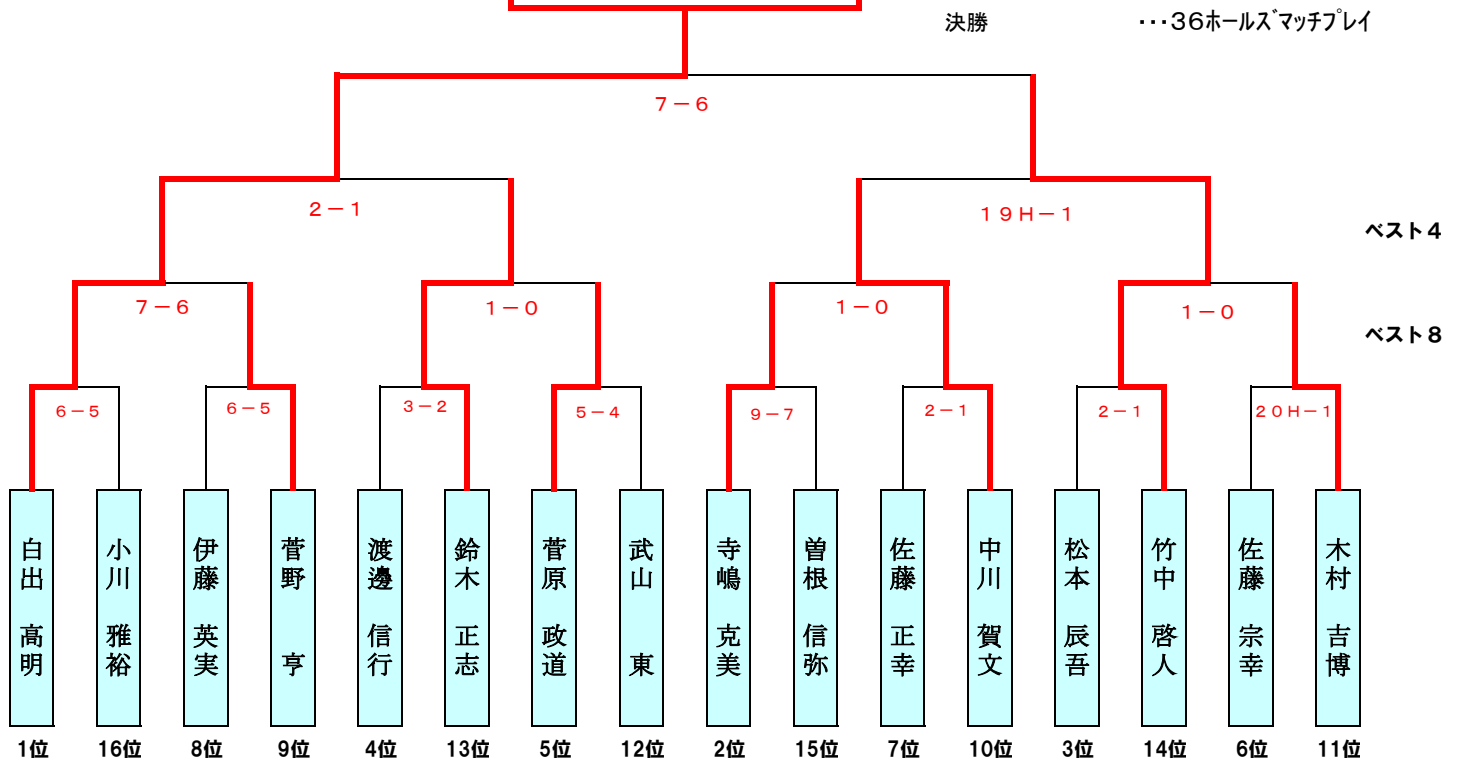

# 2024

# クラブ選手権 本選

## クラブチャンピオン

**白出 高明**

1回戦、2回戦 ……18ホールスマッチプレイ  
準決勝、3位決定戦 ……18ホールスマッチプレイ  
決勝 ……36ホールスマッチプレイ

下段予選通過順位