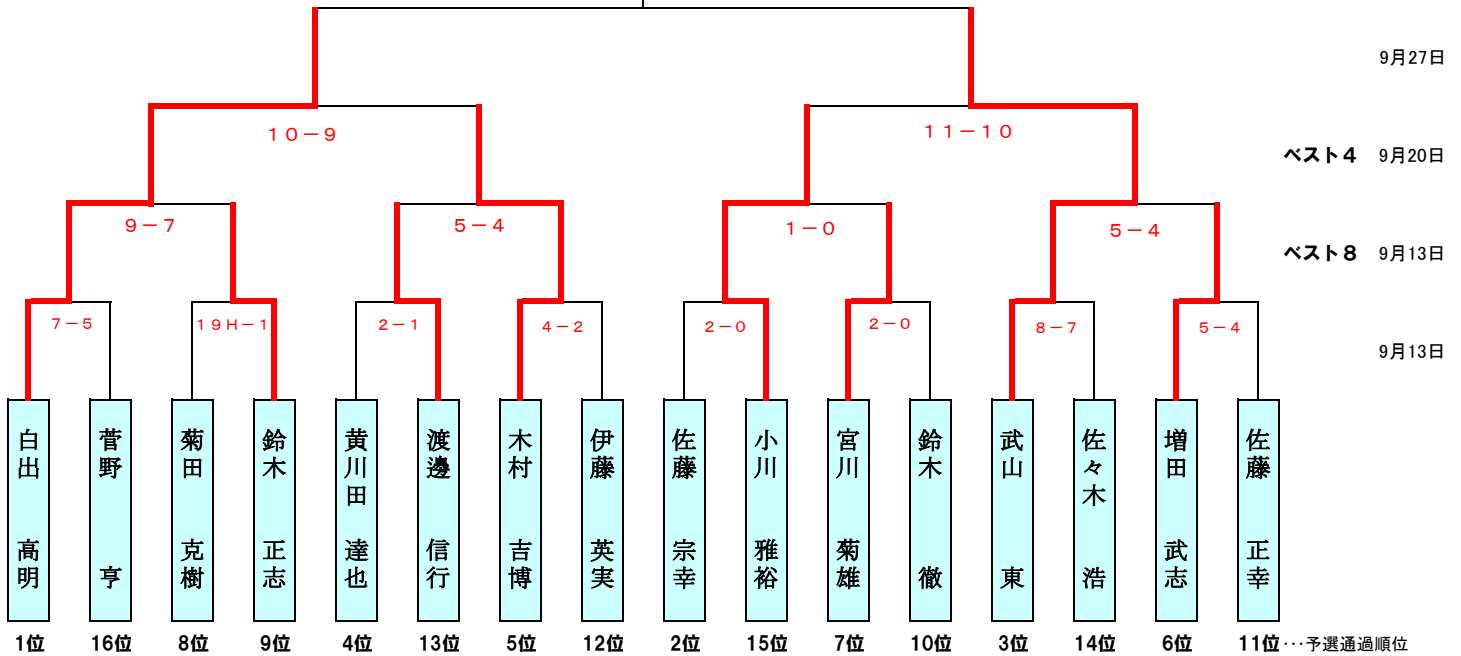

泉パークタウンゴルフクラブ

2020 クラブ選手権 本選

クラブチャンピオン

1回戦、2回戦・・・18ホールズマッチプレイ
準決勝、決勝・・・36ホールズマッチプレイ
3位決定戦・・・18ホールズマッチプレイ

予選通過順位